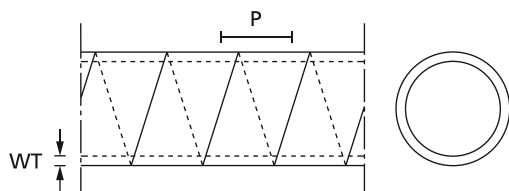

MATERIAL	Polietileno retardante a chama (PE-FR)	Polietileno resistente a UV (PEUV)	Polietileno (PE)
Temp. de Trabalho	-40 °C a +80 °C		
Flamabilidade	UL94 V0	UL94 HB	

RoHS ✓

HF ✓

RoHS ✓

REF.	Ø Nominal	Pol.	Esp. de Parede (WT)	Passo (P)	Ø Mín Aplica.	Ø Máx Aplica.	Material	Emb.	Cor	UNS
SPIRAL 1/8"	4,5	1/8 "	0,70	5,9	3,2	9,5	PE	50 m	Branco (WH)	161-08036
	4,5	1/8 "	0,70	5,9	3,2	9,5	PE	50 m	Preto (BK)	161-08037
	4,5	1/8 "	0,70	5,9	3,2	9,5	PE-FR	50 m	Preto (BK)	161-08040
	4,5	1/8 "	0,70	5,9	3,2	9,5	PE-FR	50 m	Branco (WH)	161-08041
	4,5	1/8 "	0,70	5,9	3,2	9,5	PEUV	100 m	Preto (BK)	161-08063
SPIRAL 1/4"	6,4	1/4 "	0,90	8,2	5,0	19,0	PE	2 m	Branco (WH)	161-08069
	6,4	1/4 "	0,90	8,2	5,0	19,0	PE	2 m	Preto (BK)	161-08070
	6,4	1/4 "	0,90	8,2	5,0	19,0	PE	2 m	Cinza (GY)	161-08080
	6,4	1/4 "	0,90	8,2	5,0	19,0	PE	50 m	Branco (WH)	161-08026
	6,4	1/4 "	0,90	8,2	5,0	19,0	PE	50 m	Preto (BK)	161-08027
	6,4	1/4 "	0,90	8,2	5,0	19,0	PE-FR	50 m	Branco (WH)	161-08025
	6,4	1/4 "	0,90	8,2	5,0	19,0	PE-FR	50 m	Preto (BK)	161-08031
	6,4	1/4 "	0,90	8,2	5,0	19,0	PEUV	50 m	Preto (BK)	161-08064
SPIRAL 1/2"	12,0	1/2 "	1,10	15,6	9,5	38,0	PE	100 m	Branco (WH)	161-08007
	12,0	1/2 "	1,10	15,6	9,5	38,0	PE	100 m	Preto (BK)	161-08008
	12,0	1/2 "	1,10	15,6	9,5	38,0	PE	2 m	Branco (WH)	161-08071
	12,0	1/2 "	1,10	15,6	9,5	38,0	PE	2 m	Preto (BK)	161-08072
	12,0	1/2 "	1,10	15,6	9,5	38,0	PE	2 m	Cinza (GY)	161-08079
	12,0	1/2 "	1,10	15,6	9,5	38,0	PE-FR	100 m	Preto (BK)	161-08012
	12,0	1/2 "	1,10	15,6	9,5	38,0	PE-FR	100 m	Branco (WH)	161-08016
	12,0	1/2 "	1,10	15,6	9,5	38,0	PEUV	100 m	Preto (BK)	161-08065

Todas as dimensões em mm. Sujeito a alterações técnicas.