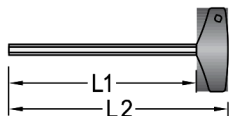

### CHAVE HEXAGONAL COM CABO T

- > Chave hexagonal em cromo-vanádio GEDORE red
- > Embalagem em blister autosserviço
- > Produzidas conforme norma DIN ISO 2936
- > Recebe aplicação especial de óleo promovendo proteção contra a oxidação
- > Chave com perfil de encaixe para parafusos com sextavado interno de 2,5 – 10mm

Ref.	Medida	L1 mm	L2 mm
R38582521	2,5mm	112	147,5
R38580325	3mm	126	161,5
R38580427	4mm	142	177,5
R38580531	5mm	160	195,5
R38580635	6mm	180	215,5
R38580839	8mm	200	242,5
R38581044	10mm	224	266,5