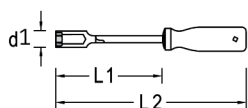

Dall'Anese
Parafusos & Ferramentas

REF:73158 - R38XXXXXX CHAVE CANHÃO METRICA

- › Haste em cromo-vanádio GEDORE red com superfície niquelada e cromada que proporciona maior resistência contra oxidação/corrosão.
- › Chave com perfil de encaixe para parafuso com sextavado externo e cabo ergonômico.
- › Cabo em polipropileno na cor vermelha da GEDORE red.
- › Embalagem em cartela para autosserviço.

Ref.	Descrição	L1 mm	L2 mm	D1 mm
R38490424	Chave canhão - 4mm	127	217	6,9
R38490524	Chave canhão - 5mm	127	217	8,3
R38490624	Chave canhão - 6mm	127	217	9,0
R38490724	Chave canhão - 7mm	127	227	11,0
R38490824	Chave canhão - 8mm	127	227	12,2
R38490924	Chave canhão - 9mm	127	227	13,3
R38491024	Chavecanhão - 10mm	127	227	14,3
R38491124	Chavecanhão - 11mm	127	237	16,0
R38491224	Chav canhão - 12mm	127	237	17,2
R38491324	Chavecanhão - 13mm	127	237	19,7

REF: 73168-R3856XXXX CHAVE CANHÃO POLEGADA

- › Haste em cromo-vanádio GEDORE red com superfície niquelada e cromada que proporciona maior resistência contra oxidação/corrosão.
- › Chave com perfil de encaixe para parafuso com sextavado externo e cabo ergonômico.
- › Cabo em polipropileno na cor vermelha da GEDORE red.
- › Embalagem em cartela para autosserviço.

Ref.	Descrição	L1 mm	L2 mm	D1 mm
R38561224	Chave canhão - 3/16"	127	217	8,3
R38561424	Chave canhão - 7/32"	127	217	9,0
R38561624	Chave canhão - 1/4"	127	217	9,0
R38562024	Chave canhão - 5/16"	127	227	12,2
R38562424	Chave canhão - 3/8"	127	227	14,3