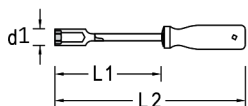

Dall'Anese
Parafusos & Ferramentas

REF:73158 - R38XXXXXX CHAVE CANHÃO METRICA

- › Haste em cromo-vanádio GEDORE red com superfície niquelada e cromada que proporciona maior resistência contra oxidação/corrosão.
- › Chave com perfil de encaixe para parafuso com sextavado externo e cabo ergonômico.
- › Cabo em polipropileno na cor vermelha da GEDORE red.
- › Embalagem em cartela para autosserviço.

Ref.	Descrição	L1 mm	L2 mm	D1 mm
R38490424	Chave canhão - 4mm	127	217	6,9
R38490524	Chave canhão - 5mm	127	217	8,3
R38490624	Chave canhão - 6mm	127	217	9,0
R38490724	Chave canhão - 7mm	127	227	11,0
R38490824	Chave canhão - 8mm	127	227	12,2
R38490924	Chave canhão - 9mm	127	227	13,3
R38491024	Chavecanhão - 10mm	127	227	14,3
R38491124	Chavecanhão - 11mm	127	237	16,0
R38491224	Chav canhão - 12mm	127	237	17,2
R38491324	Chavecanhão - 13mm	127	237	19,7

REF: 73168-R3856XXXX CHAVE CANHÃO POLEGADA

- › Haste em cromo-vanádio GEDORE red com superfície niquelada e cromada que proporciona maior resistência contra oxidação/corrosão.
- › Chave com perfil de encaixe para parafuso com sextavado externo e cabo ergonômico.
- › Cabo em polipropileno na cor vermelha da GEDORE red.
- › Embalagem em cartela para autosserviço.

Ref.	Descrição	L1 mm	L2 mm	D1 mm
R38561224	Chave canhão - 3/16"	127	217	8,3
R38561424	Chave canhão - 7/32"	127	217	9,0
R38561624	Chave canhão - 1/4"	127	217	9,0
R38562024	Chave canhão - 5/16"	127	227	12,2
R38562424	Chave canhão - 3/8"	127	227	14,3