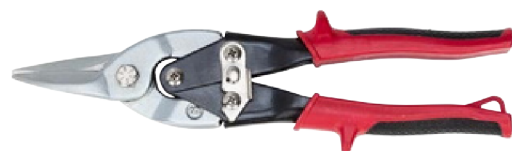

**Dall'Anese**  
Parafusos & Ferramentas

**REF: 68015 ESQUERDA**  
**REF: 68016 DIREITA**  
**REF: 68390 RETA**  
**R9331XXXX TESOURA TIPO AVIAÇÃO 10'**

Direita - 68016

Retra - 68390

Esquerda - 68015

- > Área de corte endurecida por indução
- > Projetadas para transferir força extra de corte, ação combinada dos cabos para as lâminas
- > Cabos injetados em plástico
- > Aço especial
- > Fornecido em embalagem autosserviço

Código	Ref.	Modelo	y	z	O
68016	R93310041	Corte direito	250	10"	0,410
68390	R93310141	Corte reto	250	10"	0,410
68015	R93310241	Corte esquerdo	250	10"	0,410