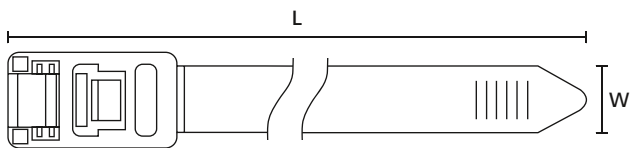

Características e Vantagens

- Abraçadeira recuperável e reutilizável;
- Patentado mecanismo de liberação rápida "Speed-Click";
- Suporta cargas de até 880N (aproximadamente 90Kg);
- 750mm de comprimento que proporciona diversas aplicações;
- Pode ser usada em amarrações paralelas;
- Fácil manuseio usando luvas de proteção.

O excesso da fita pode ser perfeitamente alocado no alojamento da cabeça.

Informação material
ver página 26.

SpeedyTie

www.HellermannTyton.com.br/speedytie-cat20

REF.	Largura (W)	Comp. (L)	Ø Máx Aplica.		Material	Cor	Emb.	UNS
RTT750HR	13,0	750,0	210,0	888	PA66	Amarelo (YE), Vermelho (RD)	2 Peças	115-00158

Todas as dimensões em mm. Sujeito a alterações técnicas.