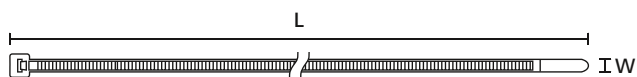

T18S - T150XL

REF.	Largura (W)	Comp. (L)	Ø Máx Aplica.	N	Material	Cor	Emb.	Ferramenta	UNS			
T18R	2,5	101,6	22,0	80	PA66	Amarelo (YE)	100 Peças	MK3PNSP2, EVO7, MK7P	111-02239			
	2,5	101,6	22,0	80	PA66	Azul (BU)	100 Peças		111-02240			
	2,5	101,6	22,0	80	PA66	Natural (NA)	100 Peças		111-01712			
	2,5	101,6	22,0	80	PA66	Preto (BK)	100 Peças		111-01711			
	2,5	101,6	22,0	80	PA66	Verde (GN)	100 Peças		111-02241			
	2,5	101,6	22,0	80	PA66	Vermelho (RD)	100 Peças		111-02242			
T18L	2,5	203,2	55,0	80	PA66	Amarelo (YE)	100 Peças		MK3PNSP2, EVO7, MK7P	111-02419		
	2,5	203,2	55,0	80	PA66	Azul (BU)	100 Peças			111-02420		
	2,5	203,2	55,0	80	PA66	Natural (NA)	100 Peças			111-00989		
	2,5	203,2	55,0	80	PA66	Preto (BK)	100 Peças			111-01006		
	2,5	203,2	55,0	80	PA66	Verde (GN)	100 Peças			111-02421		
	2,5	203,2	55,0	80	PA66	Vermelho (RD)	100 Peças			111-02422		
T30R	3,5	150,0	35,0	135	PA66	Amarelo (YE)	100 Peças			MK3PNSP2, EVO7, MK7HT, MK7P, EVO9, MK9P	111-02247	
	3,5	150,0	35,0	135	PA66	Azul (BU)	100 Peças				111-02248	
	3,5	150,0	35,0	135	PA66	Natural (NA)	100 Peças				111-01040	
	3,5	150,0	35,0	135	PA66	Verde (GN)	100 Peças				111-02249	
	3,5	150,0	35,0	135	PA66	Vermelho (RD)	100 Peças				111-02250	
	3,5	150,0	35,0	135	PA66HS	Preto (BK)	100 Peças				111-01045	
T50R	4,6	200,0	50,0	225	PA66	Amarelo (YE)	100 Peças				MK3PNSP2, EVO7, MK7HT, MK7P, EVO9, MK9P	111-02253
	4,6	200,0	50,0	225	PA66	Azul (BU)	100 Peças					111-02254
	4,6	200,0	50,0	225	PA66	Natural (NA)	100 Peças					111-01069
	4,6	200,0	50,0	225	PA66	Preto (BK)	100 Peças					111-01070
	4,6	200,0	50,0	225	PA66	Verde (GN)	100 Peças					111-02255
	4,6	200,0	50,0	225	PA66	Vermelho (RD)	100 Peças					111-02256

Todas as dimensões em mm. Sujeito a alterações técnicas.