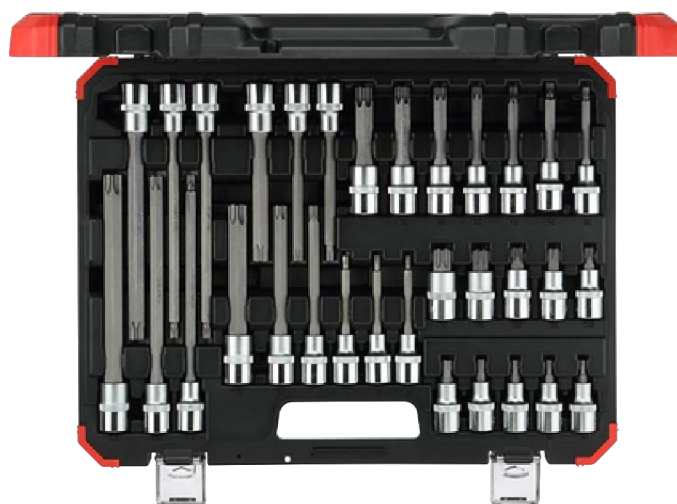

## REF: 71814 - R68003032 JOGO DE CHAVES SOQUETE TORX ENCAIXE 1/2"

### 32 peças

- > Encaixe quadrado conforme DIN 3120 - C 12,5, ISO 1174, com estria de retenção da esfera Chave soquete 1/2", TX (perfil hexalobular):
- > Haste fosfatizada
- > Duplo acabamento, polido e cromado mate acetinado
- > Aço cromo-vanádio GEDORE red
- > Para situações de aperto manual
- > Maleta de plástico em GEDORE red Design com maior resistência oferecendo uma proteção as ferramentas
- > Dobradiças/fecho em metal